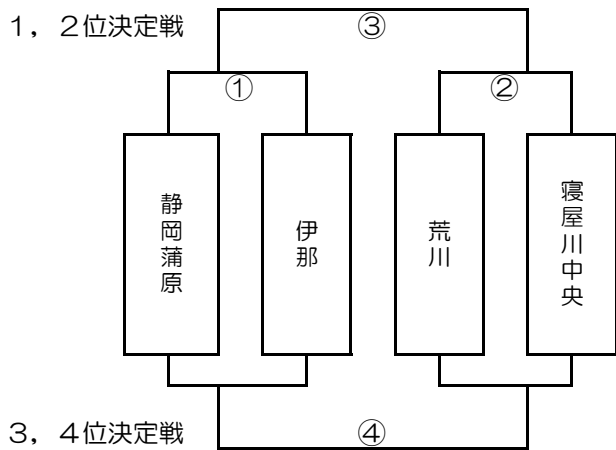

7月28日【土】組合せ

静岡蒲原シニアグラウンド ブロック

富士シニアグラウンド ブロック

沼津シニアグラウンド ブロック

28日東海大学翔洋高校G・29日松前球

(グラウンド管理チーム横浜緑)

7月29日【日】優勝決定戦

予選 1位