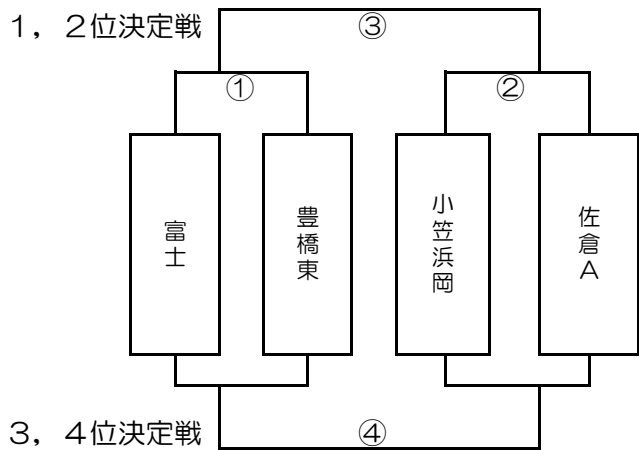

7月28日【土】組合せ

静岡蒲原シニアグラウンド ブロック

富士シニアグラウンド ブロック

沼津シニアグラウンド ブロック

28日東海大学翔洋高校G・29日松前球

(グラウンド管理チーム横浜緑)

7月29日【日】優勝決定戦

予選 1位

決勝トーナメント

グラウンド 静岡蒲原シニアG

※28日の各会場での2位以下のチームはフレンドリーマッチを行い、組み合わせは、28日の懇親会で決定します。

7月29日【日】 28日の結果による

予選 2位

グラウンド

予選 3位

グラウンド

予選 4位

グラウンド