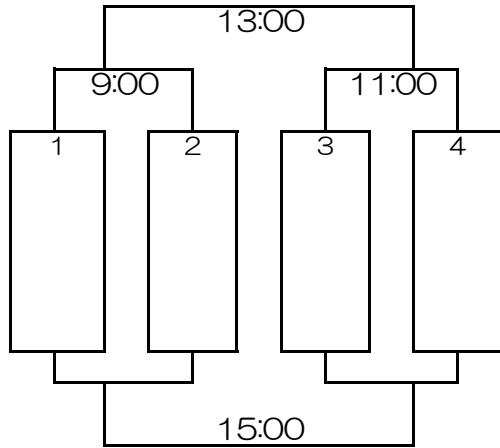

決勝トーナメント

グラウンド 静岡蒲原シニアG

※28日の各会場での2位以下のチームはフレンドリーマッチを行い、組み合わせは、28日の懇親会で決定します。

7月29日【日】 28日の結果による

予選 2位

グラウンド

予選 3位

グラウンド

予選 4位

グラウンド