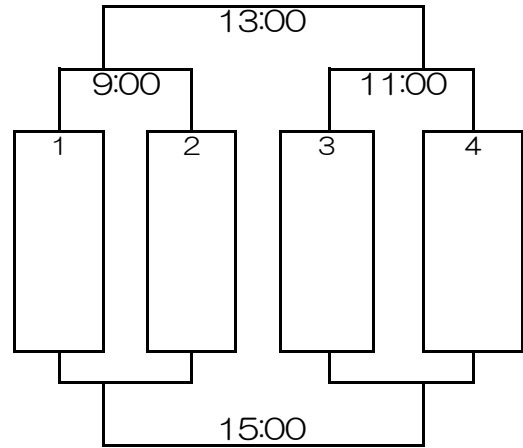

決勝トーナメント

グラウンド 静岡蒲原シニアG

※28日の各会場での2位以下のチームはフレンドリーマッチを行い、組み合わせは、28日の懇親会で決定します。

7月29日【日】 28日の結果による

予選 2位

グラウンド

予選 3位

グラウンド

予選 4位

グラウンド