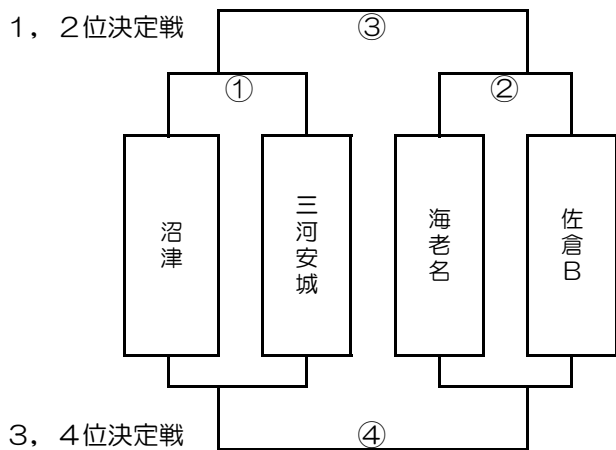

7月28日【土】組合せ

静岡蒲原シニアグラウンド ブロック

富士シニアグラウンド ブロック

沼津シニアグラウンド ブロック

28日東海大学翔洋高校G・29日松前球

(グラウンド管理チーム横浜緑)

7月29日【日】優勝決定戦

予選 1位

決勝トーナメント

グラウンド 静岡蒲原シニアG

※28日の各会場での2位以下のチームはフレンドリーマッチを行い、組み合わせは、28日の懇親会で決定します。

7月29日【日】 28日の結果による

予選 2位

グラウンド

予選 3位

グラウンド

予選 4位

グラウンド