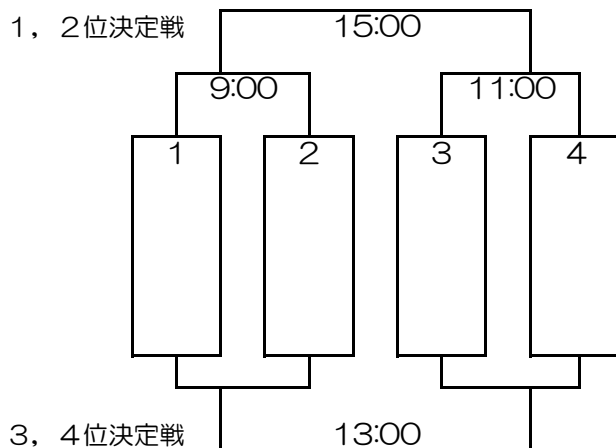

7月29日【日】優勝決定戦

予選 1位

決勝トーナメント

グラウンド 静岡蒲原シニアG